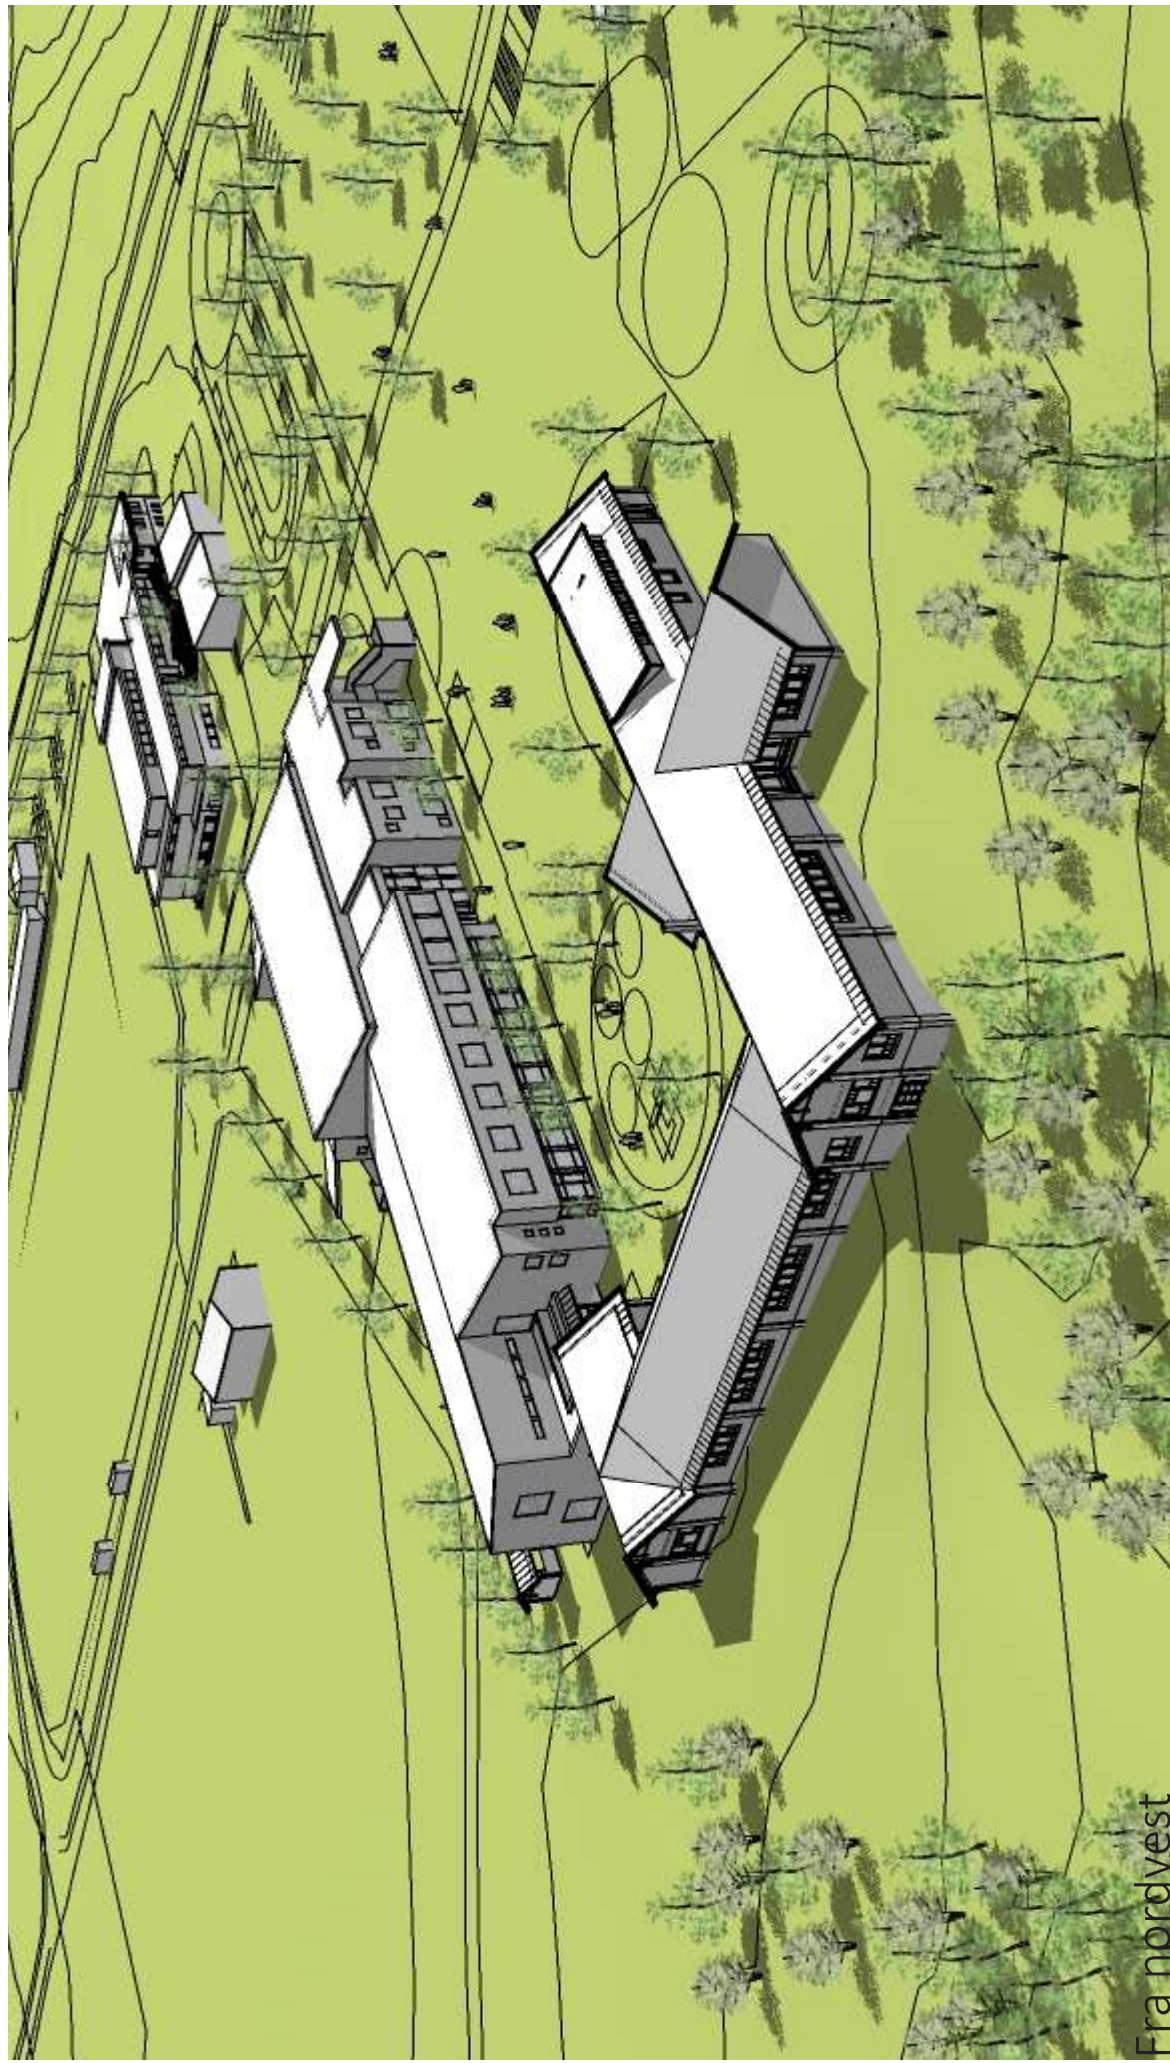

Perspektiv fra sørvest

BØRVE BORCHSENIUS

Arkitektur siden 1889

SAUHERAD SKOLE

REVIDERT SKISSEPROSJEKT NOVEMBER 2018

Frå sørvest

BØRVE BORSCHENIUS

Arkitektur siden 1889

SAUHERAD SKOLE

REVIDERT SKISSEPROSJEKT NOVEMBER 2018

Fra nordvest

BØRVE BORCHSENIUS

Arkitektur siden 1889

SAUHERAD SKOLE

REVIDERT SKISSEPROSJEKT NOVEMBER 2018

Fra nordøst

BØRVE BORCHSENIUS

Arkitektur siden 1889

SAUHERAD SKOLE

REVIDERT SKISSEPROSJEKT NOVEMBER 2018

Fra sørøst

BØRVE BORCHSENIUS
Arkitektur siden 1889

SAUHERAD SKOLE
REVIDERT SKISSEPROSJEKT NOVEMBER 2018